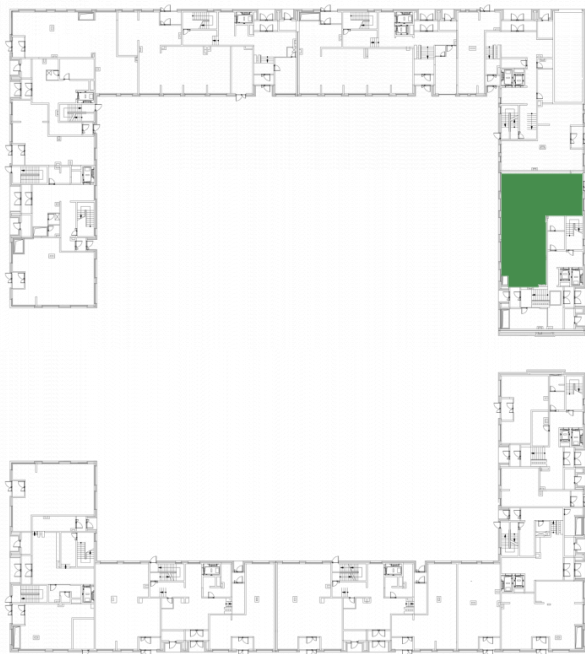

микро
город

ВНЕСУ

ПЛАН ДОМ 6

Офис продаж

г.о. Красногорск, п. Отрадное,
ул. Лесная, д.16

Часы работы

Ежедневно по предварительной записи
с 09:00 до 21:00

Контакты

+7 495 126 16 77
info@microgorodvlesu.ru