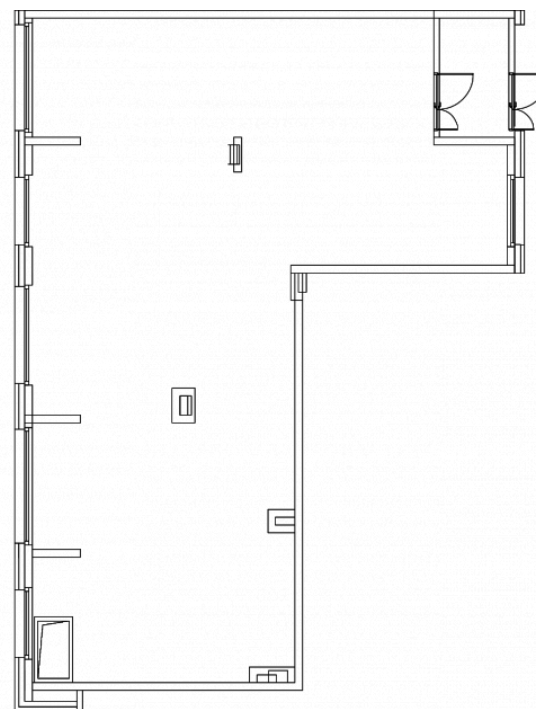

микро
город

ВЛЕСУ

ПОМЕЩЕНИЕ № 15/6.

Дом
6

Статус
аренда

Площадь, м²
142,5

Выделенная
мощность
26,46 кВт

Высота потолка
5,45 м

Цена по запросу

Офис продаж

г.о. Красногорск, п. Отрадное,
ул. Лесная, д.16

Часы работы

Ежедневно по предварительной записи
с 09:00 до 21:00

Контакты

+7 495 126 16 77
info@microgorodvlesu.ru