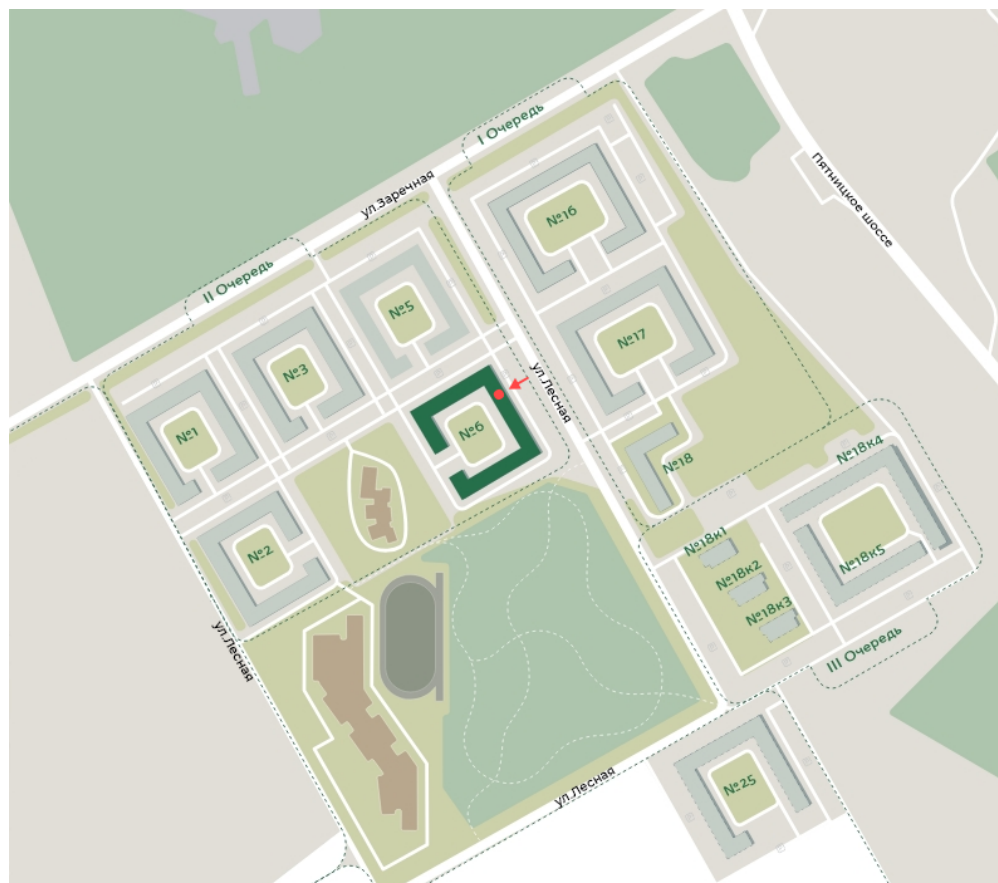

микро
город

ВЛЕСУ

ГЕНПЛАН

Офис продаж

г.о. Красногорск, п. Отрадное,
ул. Лесная, д.16

Часы работы

Ежедневно по предварительной записи
с 09:00 до 21:00

Контакты

+7 495 126 16 77
info@microgorodvlesu.ru