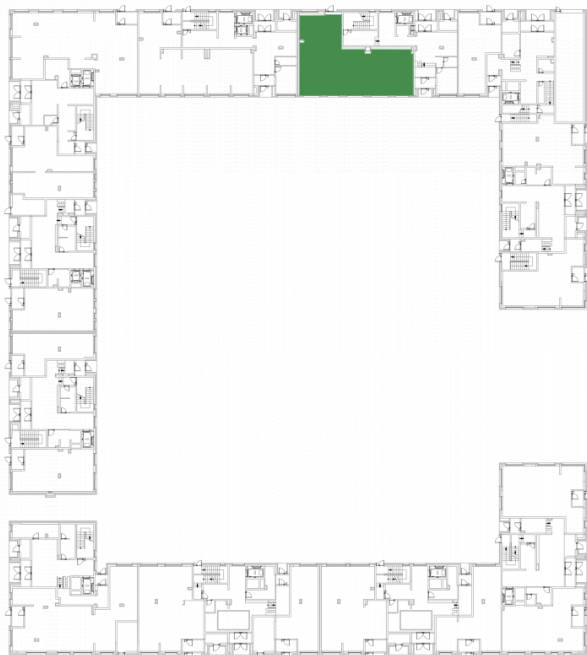

микро
город

ВЛЕСУ

ПЛАН
ДОМ 2

Офис продаж

г.о. Красногорск, п. Отрадное,
ул. Лесная, д.16

Часы работы

Ежедневно по предварительной записи
с 09:00 до 21:00

Контакты

+7 495 126 16 77
info@microgorodvlesu.ru