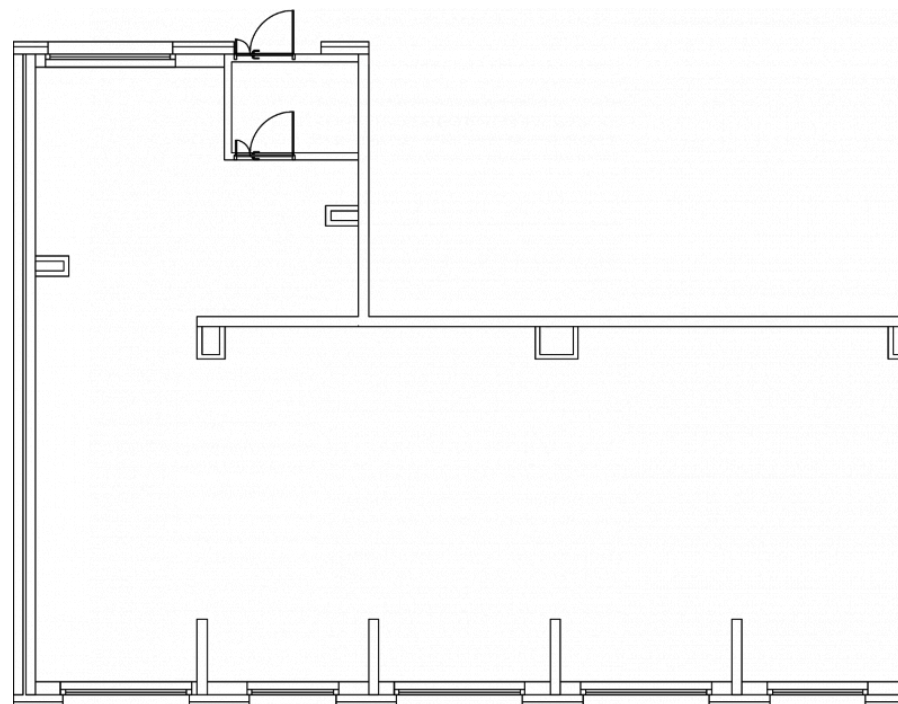

микро
город

ВЛЕСУ

ПОМЕЩЕНИЕ № 14/9

Дом
2

Статус
продажа

Площадь, м²
148,8

Выделенная
мощность
27 кВт

Высота потолка
4,45 м

Цена по запросу

Офис продаж

г.о. Красногорск, п. Отрадное,
ул. Лесная, д.16

Часы работы

Ежедневно по предварительной записи
с 09:00 до 21:00

Контакты

+7 495 126 16 77
info@microgorodvlesu.ru