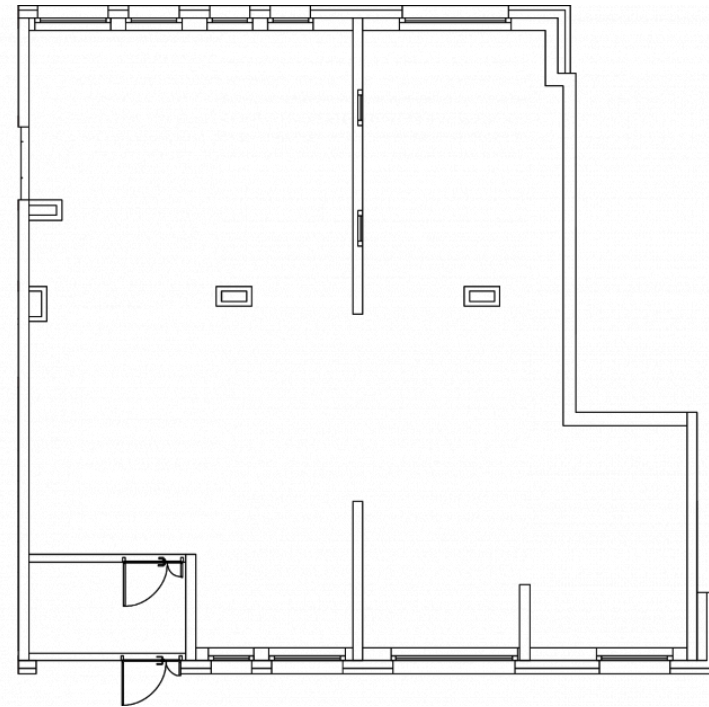

микро
город

ВЛЕСУ

ПОМЕЩЕНИЕ № 11/11.2.

Дом
1

Статус
продажа

Площадь, м²
137,5

Выделенная
мощность
23,4 кВт

Высота потолка
6 м

Цена по запросу

Офис продаж

г.о. Красногорск, п. Отрадное,
ул. Лесная, д.16

Часы работы

Ежедневно по предварительной записи
с 09:00 до 21:00

Контакты

+7 495 126 16 77
info@microgorodvlesu.ru