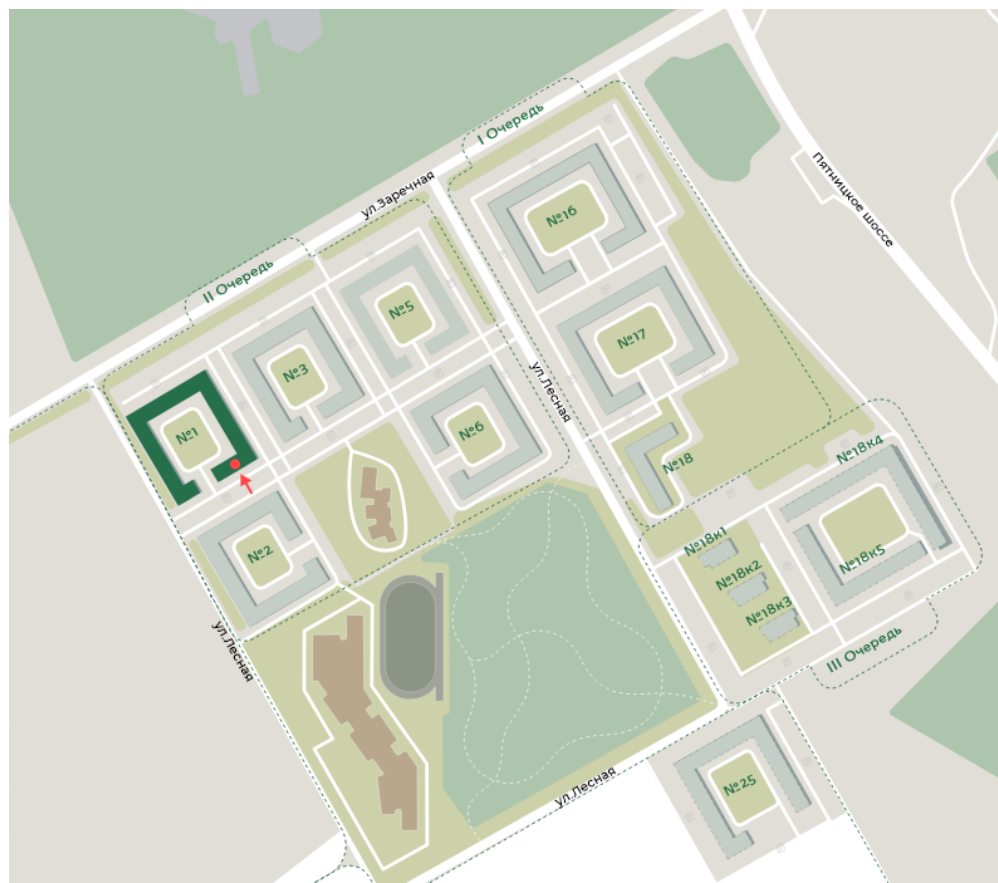

микро
город

ВЛЕСУ

ГЕНПЛАН

Офис продаж

г.о. Красногорск, п. Отрадное,
ул. Лесная, д.16

Часы работы

Ежедневно по предварительной записи
с 09:00 до 21:00

Контакты

+7 495 126 16 77
info@microgorodvlesu.ru