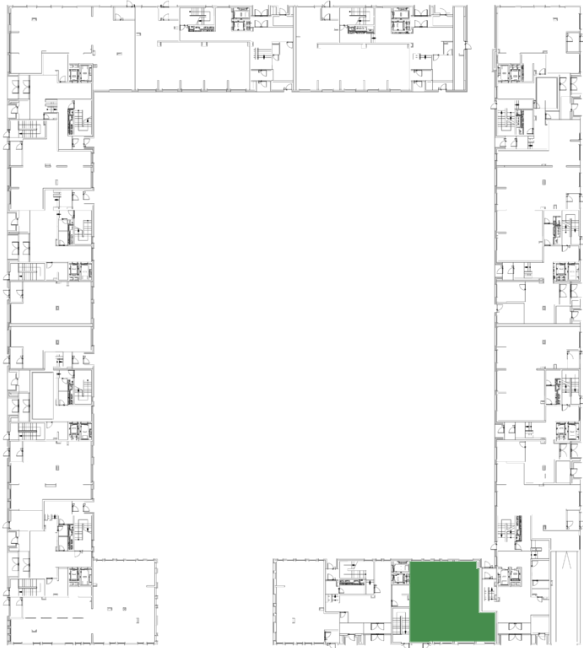

микро
город

ВЛЕСУ

ПЛАН ДОМ 1

Офис продаж

г.о. Красногорск, п. Отрадное,
ул. Лесная, д.16

Часы работы

Ежедневно по предварительной записи
с 09:00 до 21:00

Контакты

+7 495 126 16 77
info@microgorodvlesu.ru