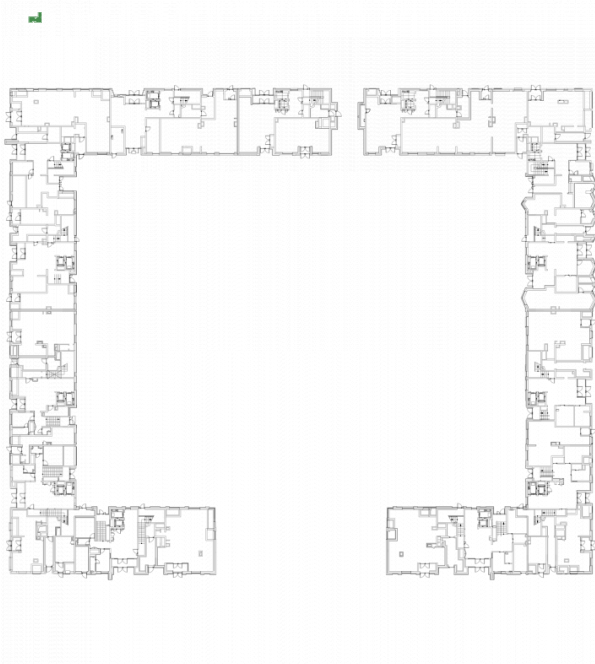

микро
город

ВНЕСЧ

ПЛАН
ДОМ 17

Офис продаж

г.о. Красногорск, п. Отрадное,
ул. Лесная, д.16

Часы работы

Ежедневно по предварительной записи
с 09:00 до 21:00

Контакты

+7 499 283 12 69
cre@progorod.veb.ru