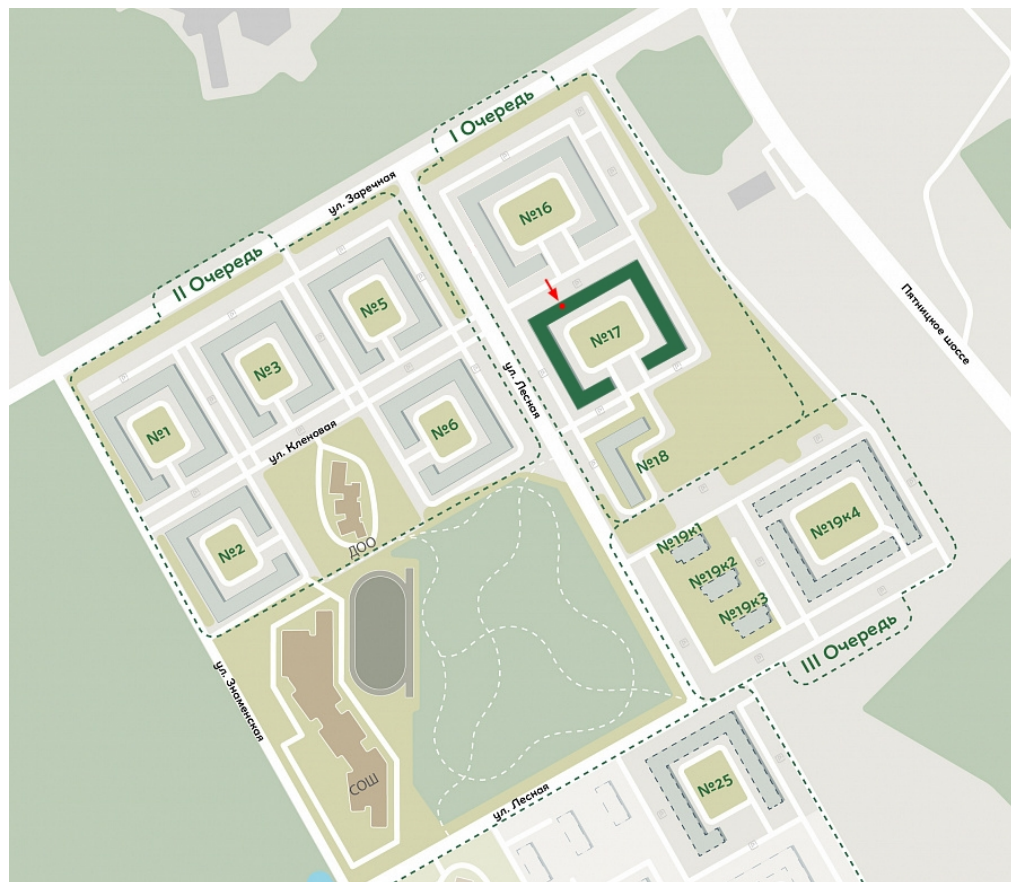

микро
город

ВЕСУ

ГЕНПЛАН

Офис продаж

г.о. Красногорск, п. Отрадное,
ул. Лесная, д.16

Часы работы

Ежедневно по предварительной записи
с 09:00 до 21:00

Контакты

+7 499 283 12 69
cre@progorod.veb.ru