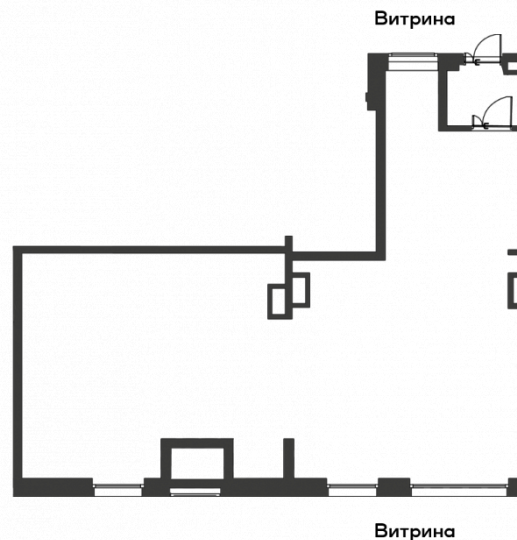

Дом **17** Статус **продажа** Площадь, м² **119,8**

Высота потолка
2,8 м

26 793 509 руб.

Офис продаж

г.о. Красногорск, п. Отрадное,
ул. Лесная, д.16

Часы работы

Ежедневно по предварительной записи
с 09:00 до 21:00