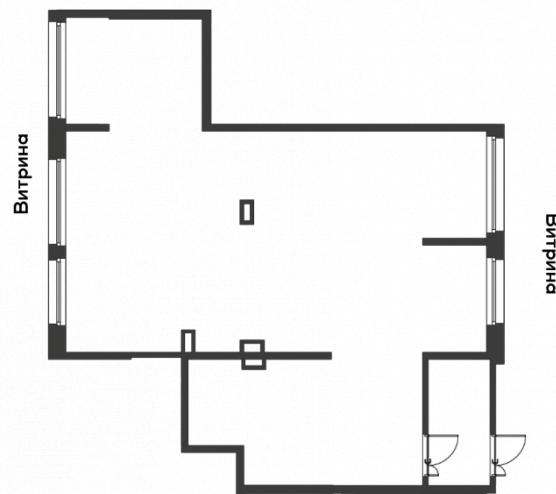

Дом
3

Статус
продажа

Площадь, м²
117,8

30 995 536 руб.

Офис продаж

г.о. Красногорск, п. Отрадное,
ул. Лесная, д.16

Часы работы

Ежедневно по предварительной записи
с 09:00 до 21:00