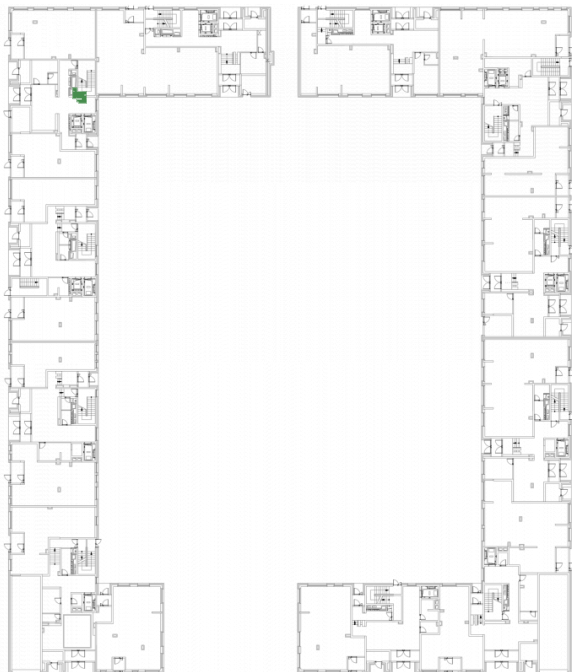

микро
город

ВЕСУ

ПЛАН
ДОМ 3

Офис продаж

г.о. Красногорск, п. Отрадное,
ул. Лесная, д.16

Часы работы

Ежедневно по предварительной записи
с 09:00 до 21:00

Контакты

+7 499 283 12 69
cre@progorod.veb.ru