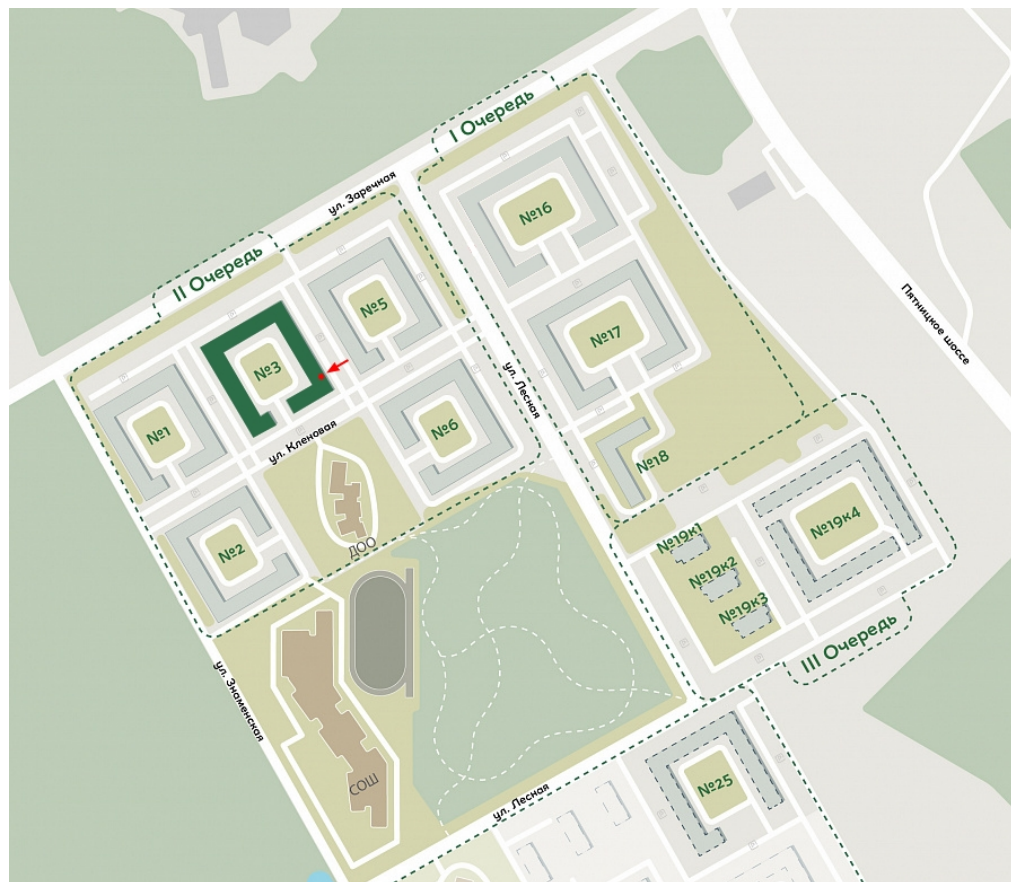

микро
город

ВЕСУ

ГЕНПЛАН

Офис продаж

г.о. Красногорск, п. Отрадное,
ул. Лесная, д.16

Часы работы

Ежедневно по предварительной записи
с 09:00 до 21:00

Контакты

+7 499 283 12 69
cre@progorod.veb.ru