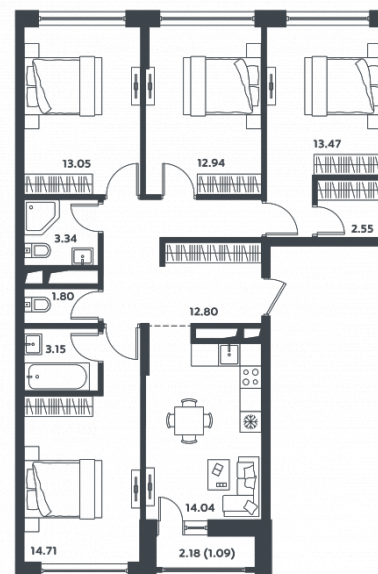

микро
город

ВЛЕСУ

КВАРТИРА № 532

Корпус
25

Секция
8

Этаж
9

Площадь, м²
92,9

Комнат
4

Цена

12 738 821 руб.

*Цена действительна на 18.05.21 г.

Офис продаж

г.о. Красногорск, п. Отрадное,
ул. Лесная, д.16

Часы работы

Ежедневно по предварительной записи
с 09:00 до 21:00

Контакты

+7 495 126 16 77
info@microgorodvlesu.ru