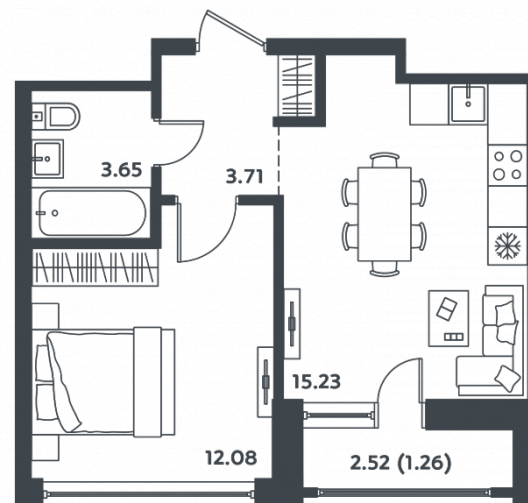

микро
город

ВЛЕСУ

КВАРТИРА № 472

Корпус
25

Секция
7

Этаж
10

Площадь, м²
35,9

Комнат
1

Цена

7 086 151 руб.

*Цена действительна на 18.05.21 г.

Офис продаж

г.о. Красногорск, п. Отрадное,
ул. Лесная, д.16

Часы работы

Ежедневно по предварительной записи
с 09:00 до 21:00

Контакты

+7 495 126 16 77
info@microgorodvlesu.ru