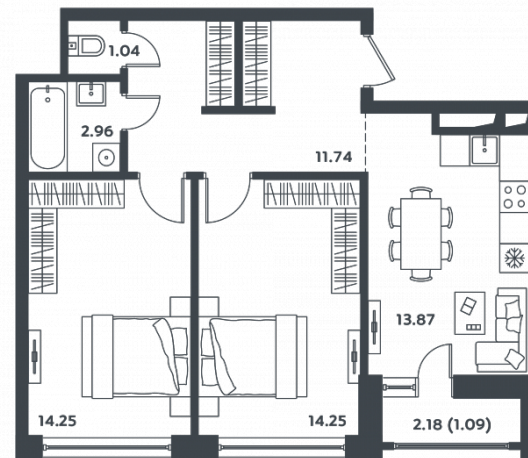

микро
город

ВЛЕСЬЕ

КВАРТИРА № 448

Корпус
25

Секция
7

Этаж
8

Площадь, м²
59,2

Комнат
2