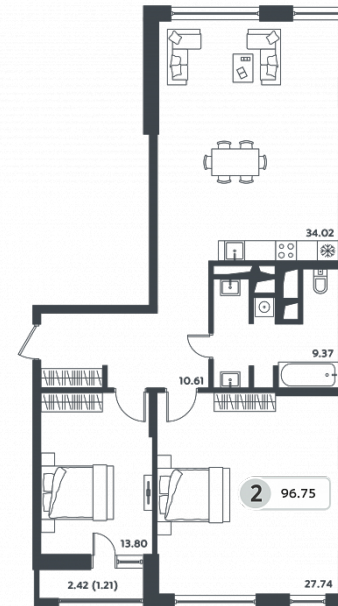

микро  
город

ВЛЕСУ

КВАРТИРА № 342

Корпус **25**      Секция **5**      Этаж **12**

Площадь, м<sup>2</sup> **96,8**      Комнат **2**

Цена

**12 877 619 руб.**

\*Цена действительна на 18.05.21 г.