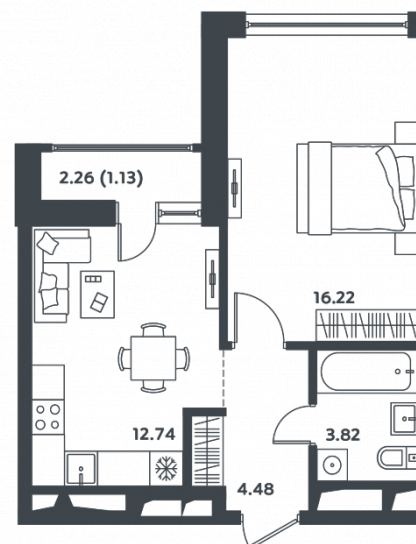

микро
город

ВЛЕСУ

КВАРТИРА № 340

Корпус
25

Секция
5

Этаж
12

Площадь, м²
38,4

Комнат
1

Цена

7 424 280 руб.

*Цена действительна на 18.05.21 г.

Офис продаж

г.о. Красногорск, п. Отрадное,
ул. Лесная, д.16

Часы работы

Ежедневно по предварительной записи
с 09:00 до 21:00

Контакты

+7 495 126 16 77
info@microgorodvlesu.ru