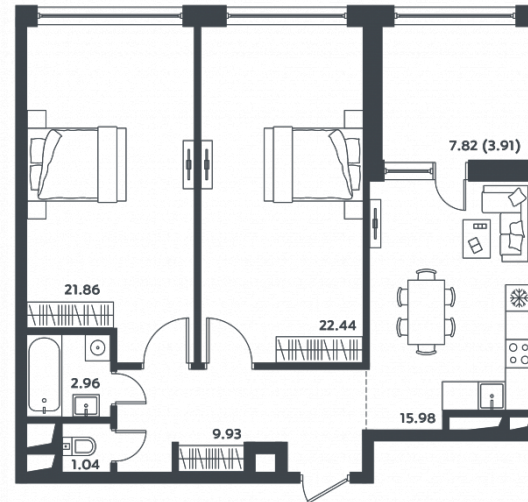

микро
город

ВЛЕСЬЕ

КВАРТИРА № 86

Корпус
25

Секция
2

Этаж
13

Площадь, м²
78,1

Комнат
2

Цена

12 425 275 руб.

*Цена действительна на 20.09.21 г.

Офис продаж

г.о. Красногорск, п. Отрадное,
ул. Лесная, д.16

Часы работы

Ежедневно по предварительной записи
с 09:00 до 21:00

Контакты

+7 495 126 16 77
info@microgorodvlesu.ru