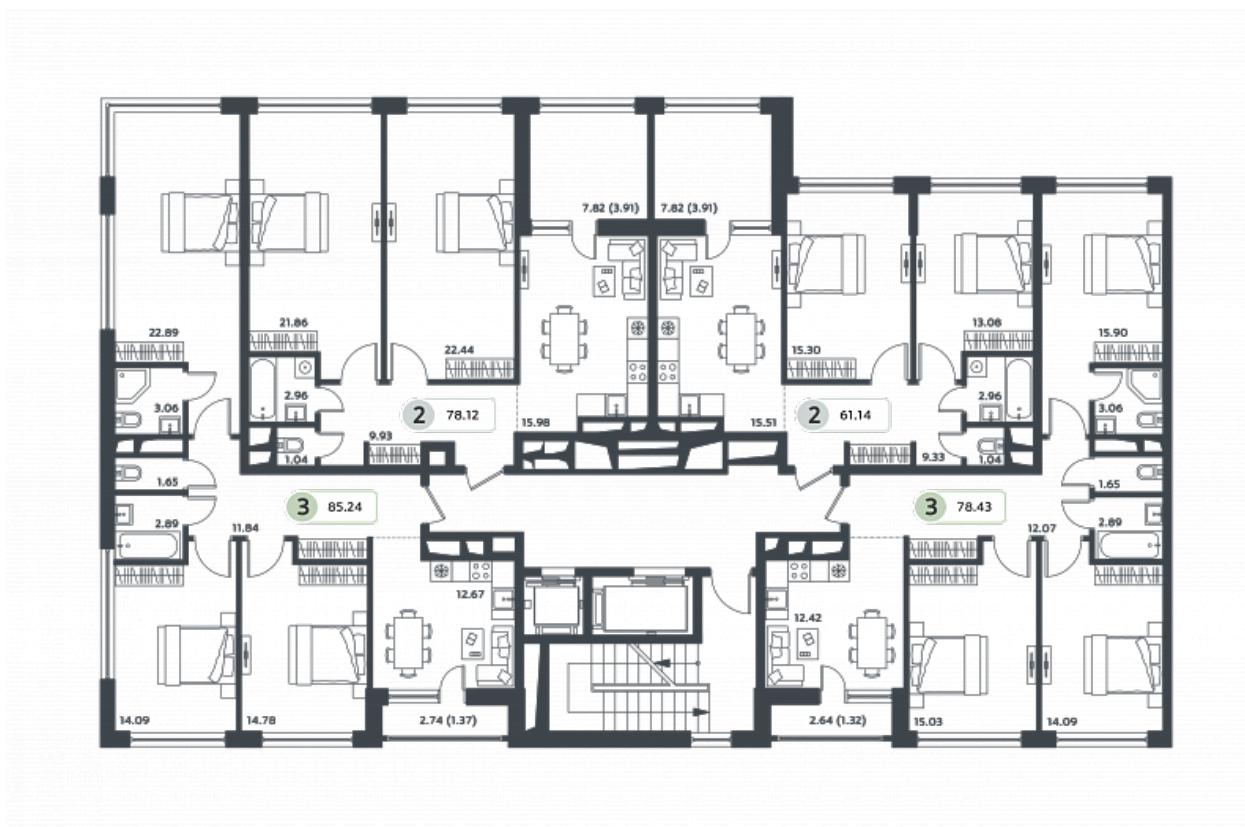

микро
город

ВЛЕСУ

ПЛАН 13 ЭТАЖА СЕКЦИЯ 2 КОРПУС 25

Офис продаж

г.о. Красногорск, п. Отрадное,
ул. Лесная, д.16

Часы работы

Ежедневно по предварительной записи
с 09:00 до 21:00

Контакты

+7 495 126 16 77
info@microgorodvlesu.ru