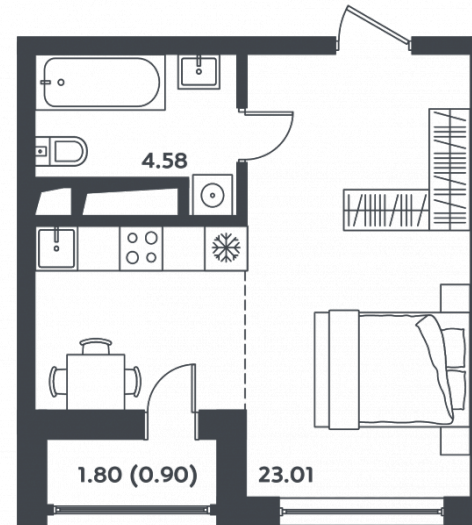

микро
город

ВЛЕСЬЕ

КВАРТИРА № 38

Корпус
25

Секция
1

Этаж
9

Площадь, м²
28,5

Комнат
1

Цена

6 395 105 руб.

*Цена действительна на 20.09.21 г.

Офис продаж

г.о. Красногорск, п. Отрадное,
ул. Лесная, д.16

Часы работы

Ежедневно по предварительной записи
с 09:00 до 21:00

Контакты

+7 495 126 16 77
info@microgorodvlesu.ru