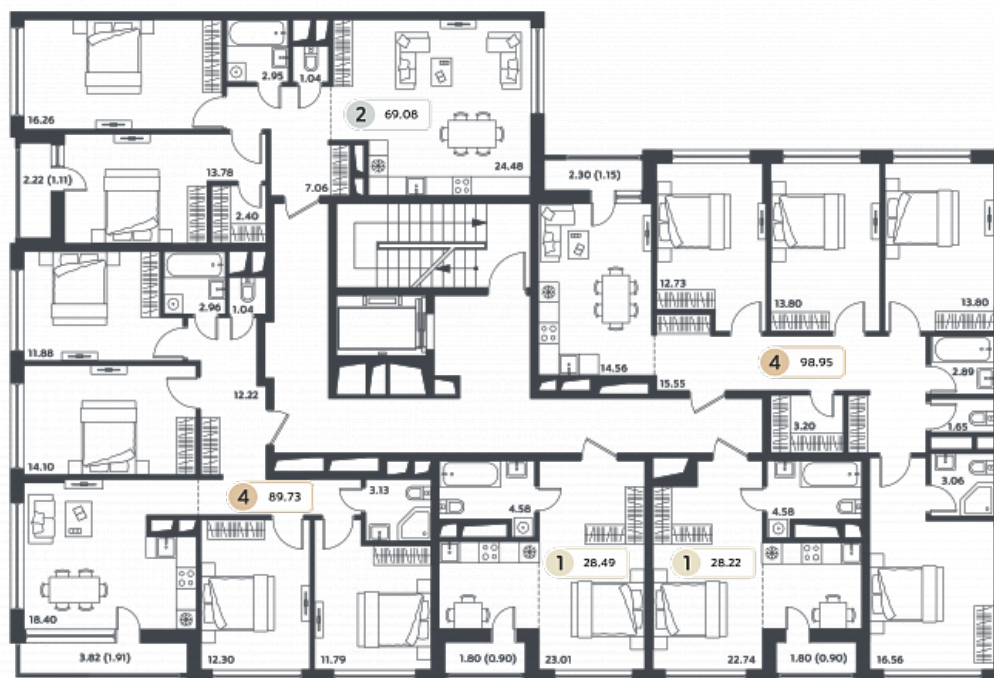

микро
город

ВНЕСУ

ПЛАН 9 ЭТАЖА СЕКЦИЯ 1 КОРПУС 25

Офис продаж

г.о. Красногорск, п. Отрадное,
ул. Лесная, д.16

Часы работы

Ежедневно по предварительной записи
с 09:00 до 21:00

Контакты

+7 495 126 16 77
info@microgorodvlesu.ru