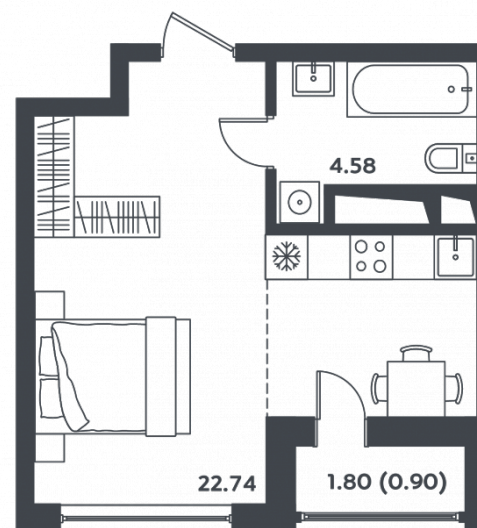

микро
город

ВЛЕСЬЕ

КВАРТИРА № 32

Корпус
25

Секция
1

Этаж
8

Площадь, м²
28,2

Комнат
1

Цена

5 596 562 руб.

*Цена действительна на 18.05.21 г.

Офис продаж

г.о. Красногорск, п. Отрадное,
ул. Лесная, д.16

Часы работы

Ежедневно по предварительной записи
с 09:00 до 21:00

Контакты

+7 495 126 16 77
info@microgorodvlesu.ru