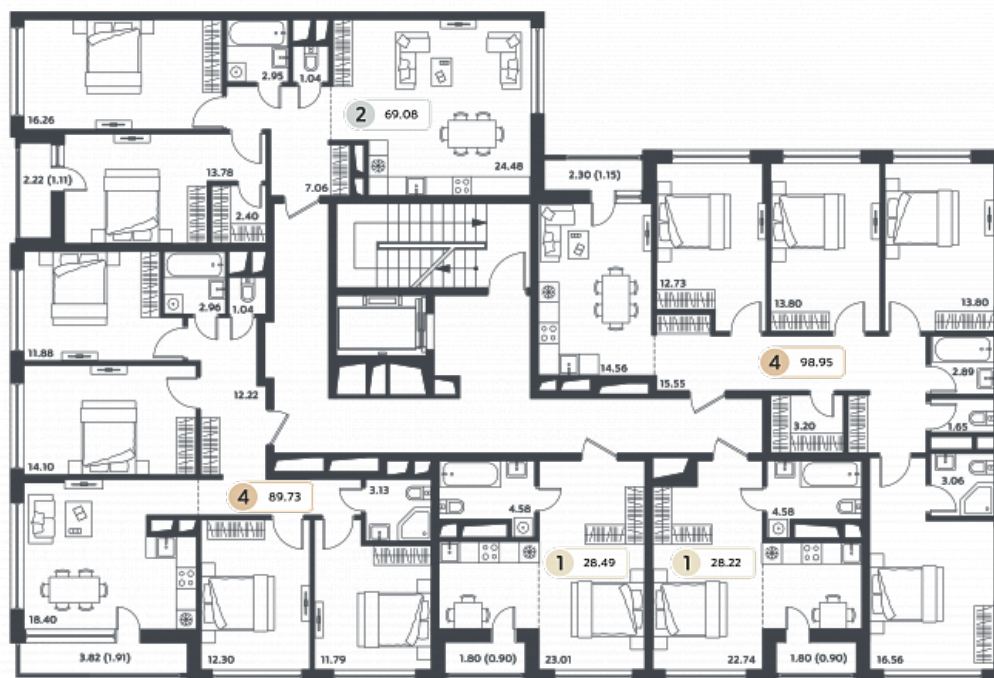

микро
город

ВНЕСУ

ПЛАН 4 ЭТАЖА СЕКЦИЯ 1 КОРПУС 25

Офис продаж

г.о. Красногорск, п. Отрадное,
ул. Лесная, д.16

Часы работы

Ежедневно по предварительной записи
с 09:00 до 21:00

Контакты

+7 495 126 16 77
info@microgorodvlesu.ru