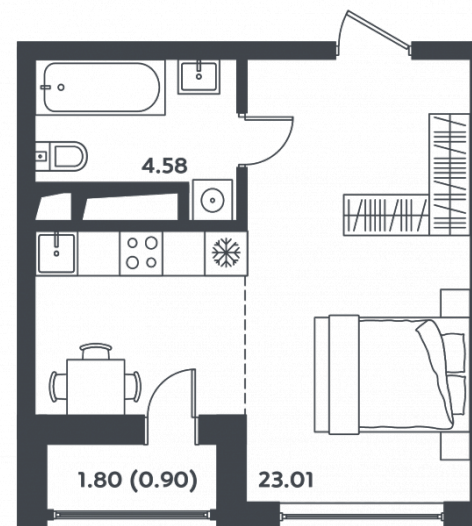

микро
город

ВЛЕСЬЕ

КВАРТИРА № 13

Корпус
25

Секция
1

Этаж
4

Площадь, м²
28,5

Комнат
1

Цена

6 265 712 руб.

*Цена действительна на 26.10.21 г.

Офис продаж

г.о. Красногорск, п. Отрадное,
ул. Лесная, д.16

Часы работы

Ежедневно по предварительной записи
с 09:00 до 21:00

Контакты

+7 495 126 16 77
info@microgorodvlesu.ru